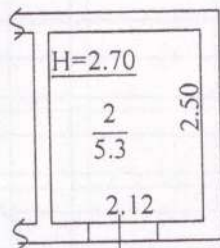

ПЛАН

поверхів громадського будинку літ. «Б-1»

вулиця Героїв Праці № 48-Б.

місто Харків.

Масштаб 1:100

фрагмент 1-го поверху

СХЕМАТИЧНИЙ ПЛАН ЗЕМЕЛЬНОЇ ДІЛЯНКИ

громадського будинку
нежитлове приміщення
(призначення)

вулиця Героїв Праці
місто Харків

№ 48-Б

(This area contains a faint schematic plan of the land plot, which is mostly illegible due to fading and low resolution.)

Експлікація

Літер за планом	Назва будинку, господарських будівель та споруд	Загальна площа	Площа земельної ділянки у. т. ч.					
			Під будинком, господарськими будівлями, та спорудами			Під зеленими насадженнями	Під дорожним (твердим) покриттям	
			Усього	Під будинком	Під господ. будівлями та споруд.			
1	2	3	4	5	6	7	8	
Б-1	Нежитлове приміщення		6,5					