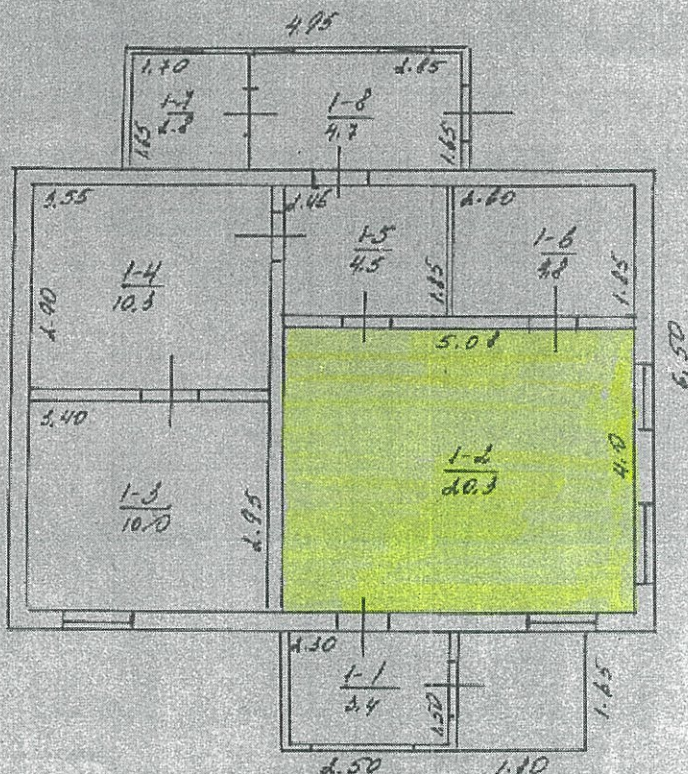

ПЛАН БУДИНКУ

вул. (провулок, площа)

*Несмеркалиця*

№ 59

місто (селище, село)

*Новомихлівка*

Масштаб 1 : 100

ЕКСПЛІКАЦІЯ

*приміщення АБС*  
приміщень до плану садибного (індивідуального) будинку

№ 59 літер « А » вулиця (провулок, площа)

*Несмеркалиця*

місто (селище, село)

*Новомихлівка*

Поверхи (підвальный, цокольний, надземний, мансардний)	Номери приміщень	Призначення приміщень	Площа приміщень (кв. м)			Самовільно збудована або переобладнана площа (кв. м)
			загальна	житлова	допоміжна	
1	2	3	4	5	6	7
			60.8			