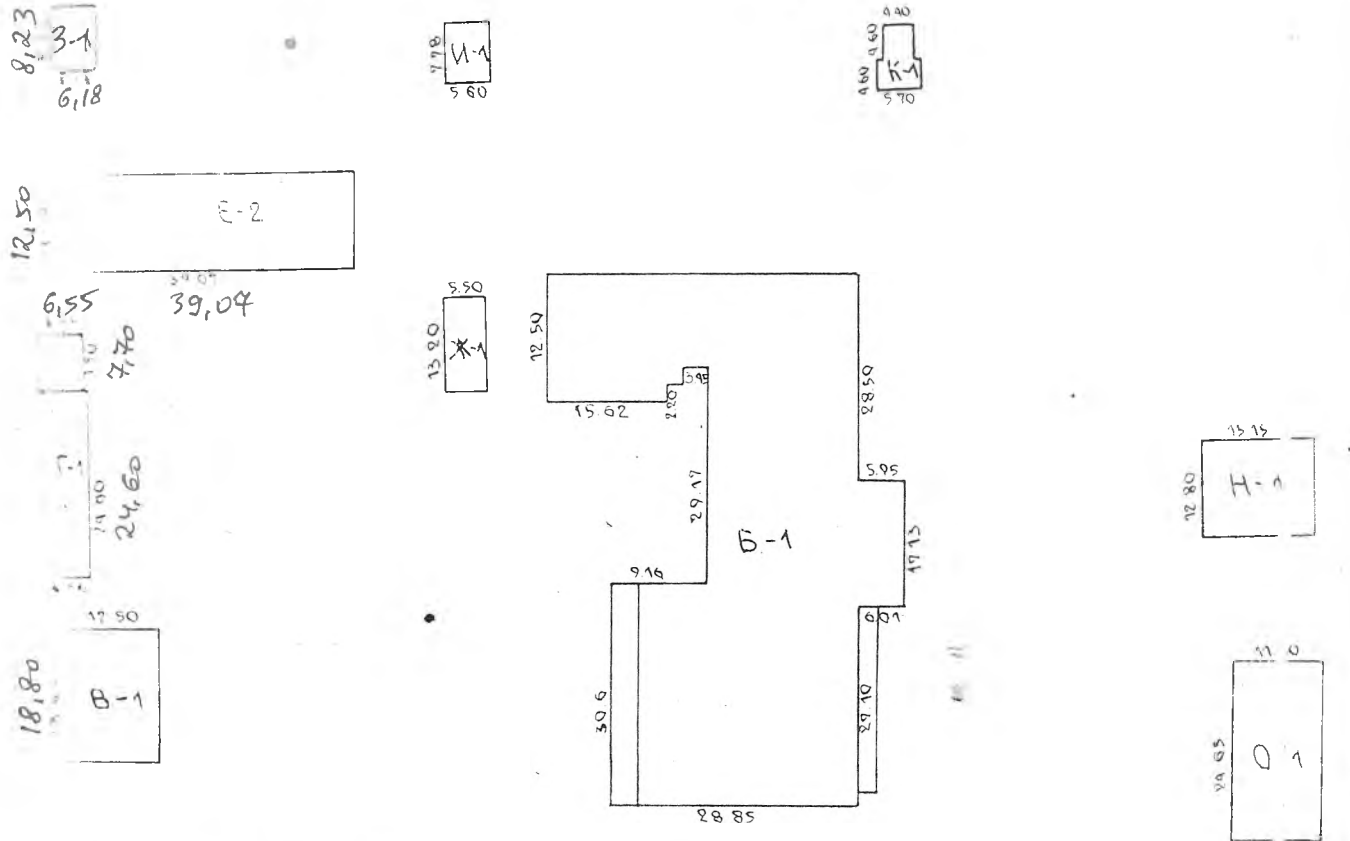

ГЕНЕРАЛЬНИЙ ПЛАН (СХЕМА)

№ 25 з будівлями по вулиці Дачній
користувач

Масштаб = 1:1000

Обстеження проведено станом
на 19.06.2018
Згідно з вказівкою.

Літер по плану	Експлікація	
	Літер по плану	Найменування будівлі
А-1	КОНТОРА	МАЗУТНА
Б-1	ЗАВОД	СКАД ЕЛЕКТРОМОТОРІВ
В-1	ГАРАЖ	ХОЛОДИЛЬНА КАМЕРА
Г-1	СКАД-МАШТЕРНЯ	СКАД
Д-1	КОТЕЛЬНЯ	СКАД
Ж-1	СВАРЧІВНА	АРТСКВАЖИНА
И-1	НАСОСНА	